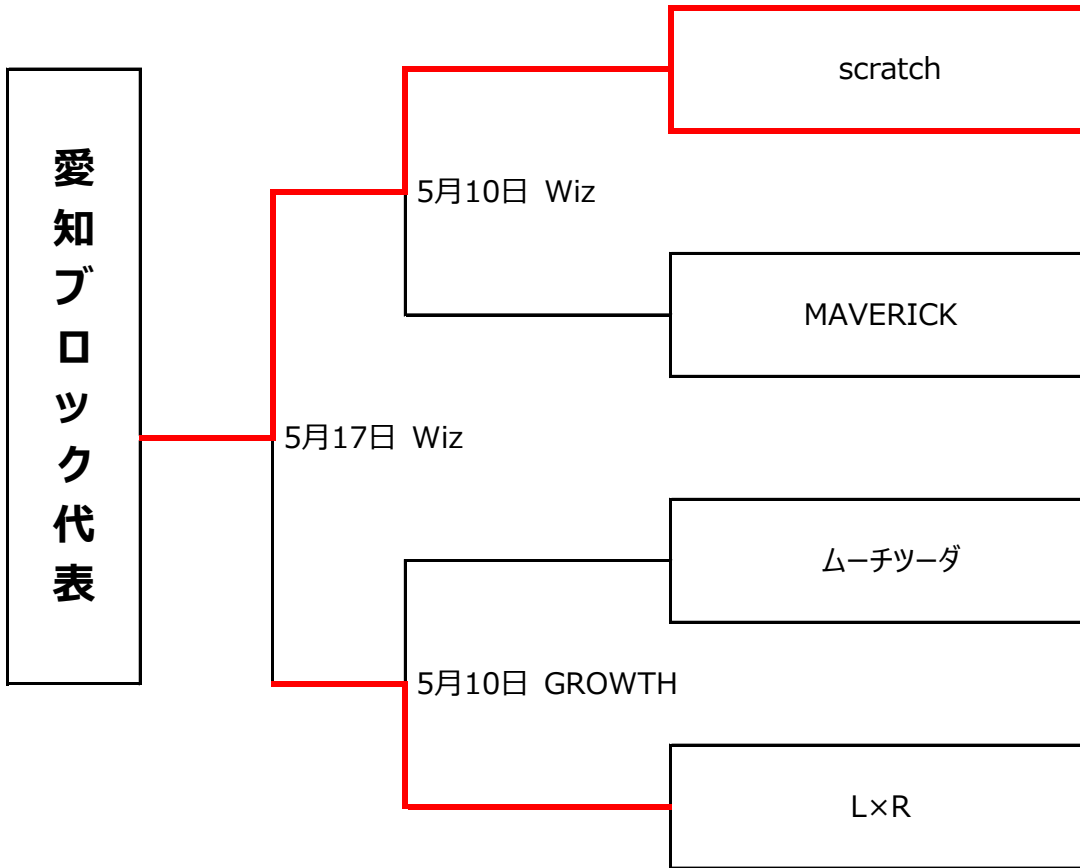

# JAPAN LEAGUE 19-22 愛知ブロック代表決定戦

※上位チームの店舗で開催となります。