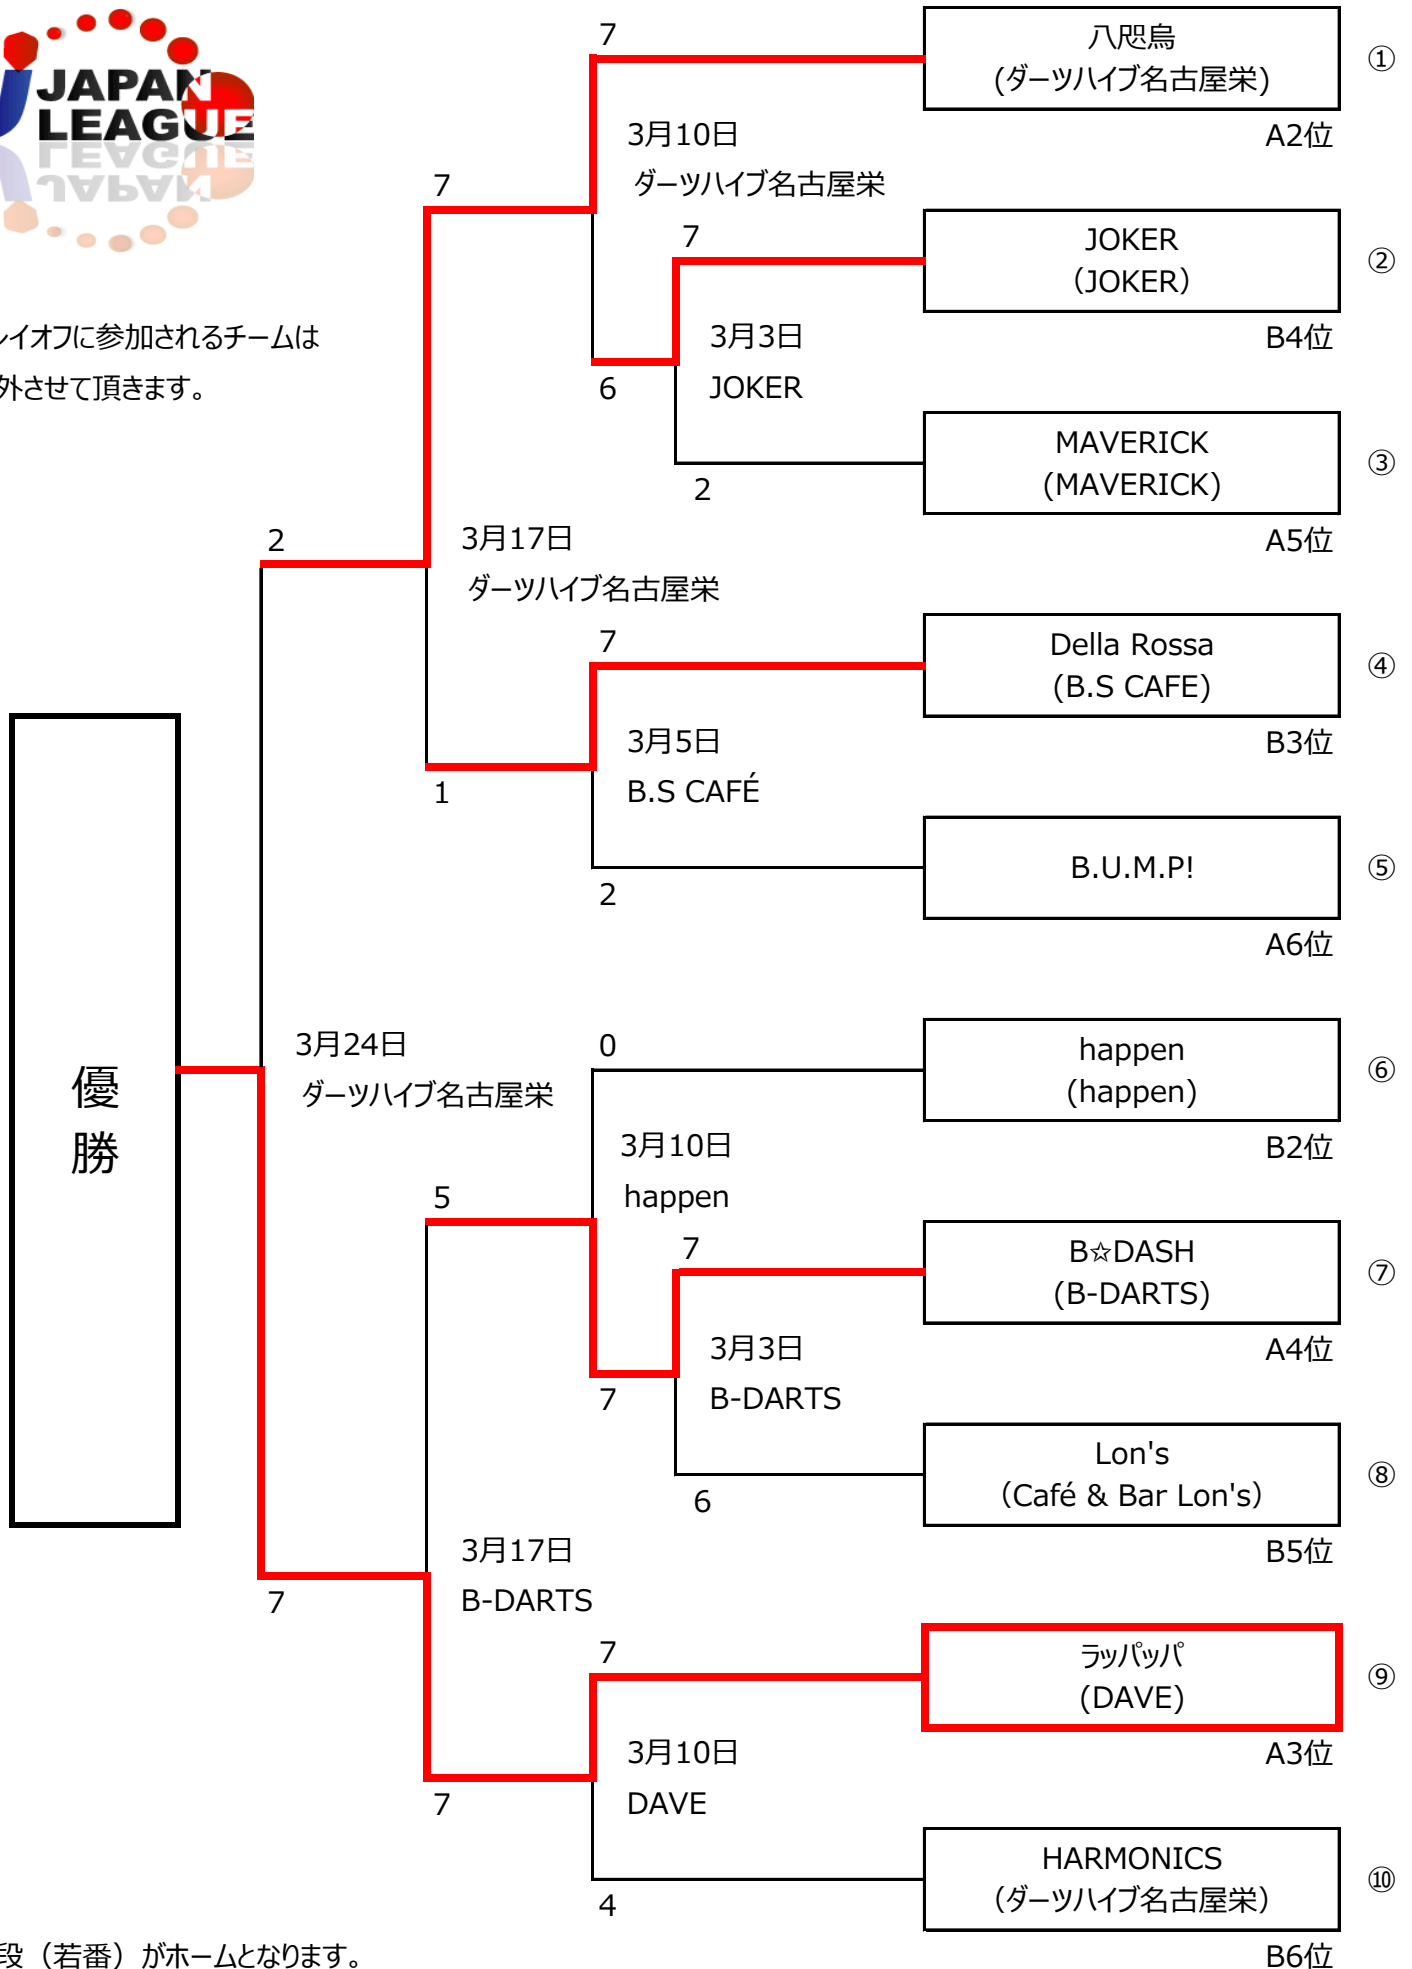

JAPAN LEAGUE '14-'15 名古屋ブロック オープントーナメント

※プレイオフに参加されるチームは除外させていただきます。

※上段 (若番) がホームとなります。