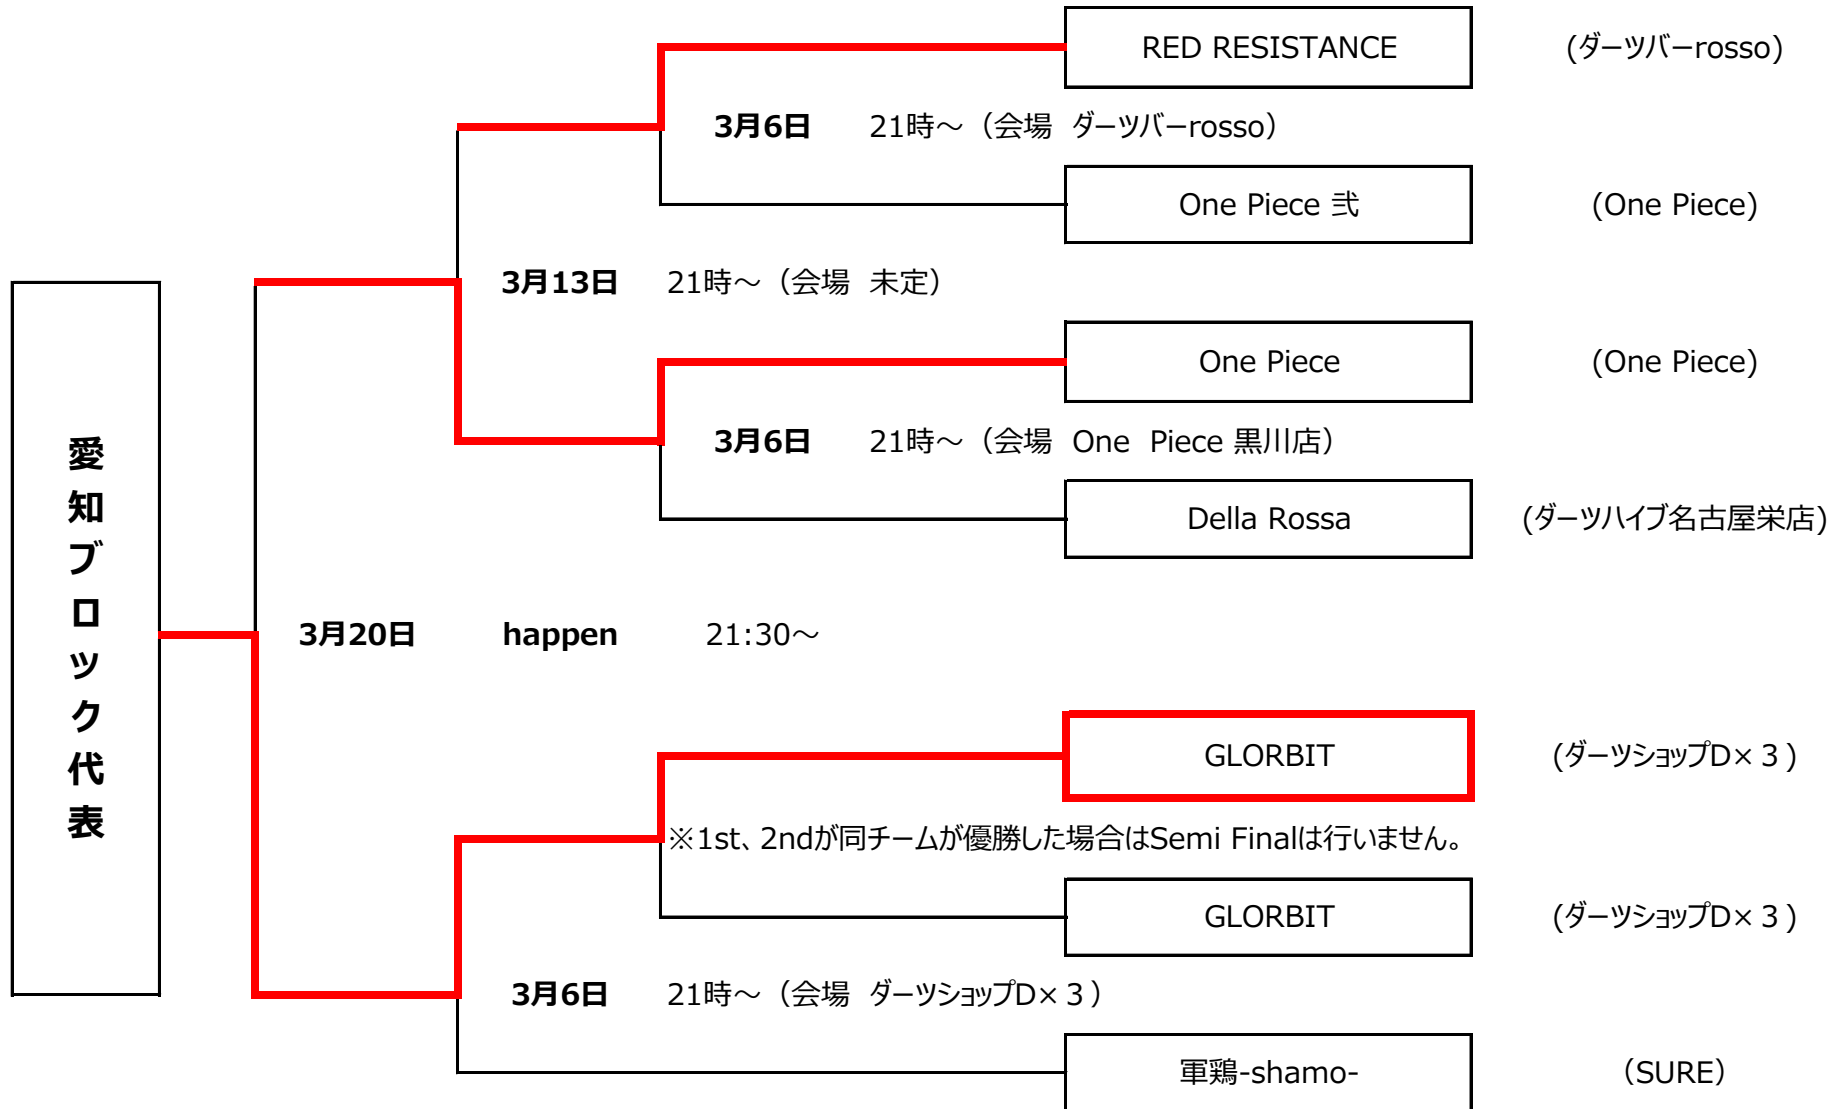

愛知ブロック プレイオフ

名古屋エリア

三河エリア