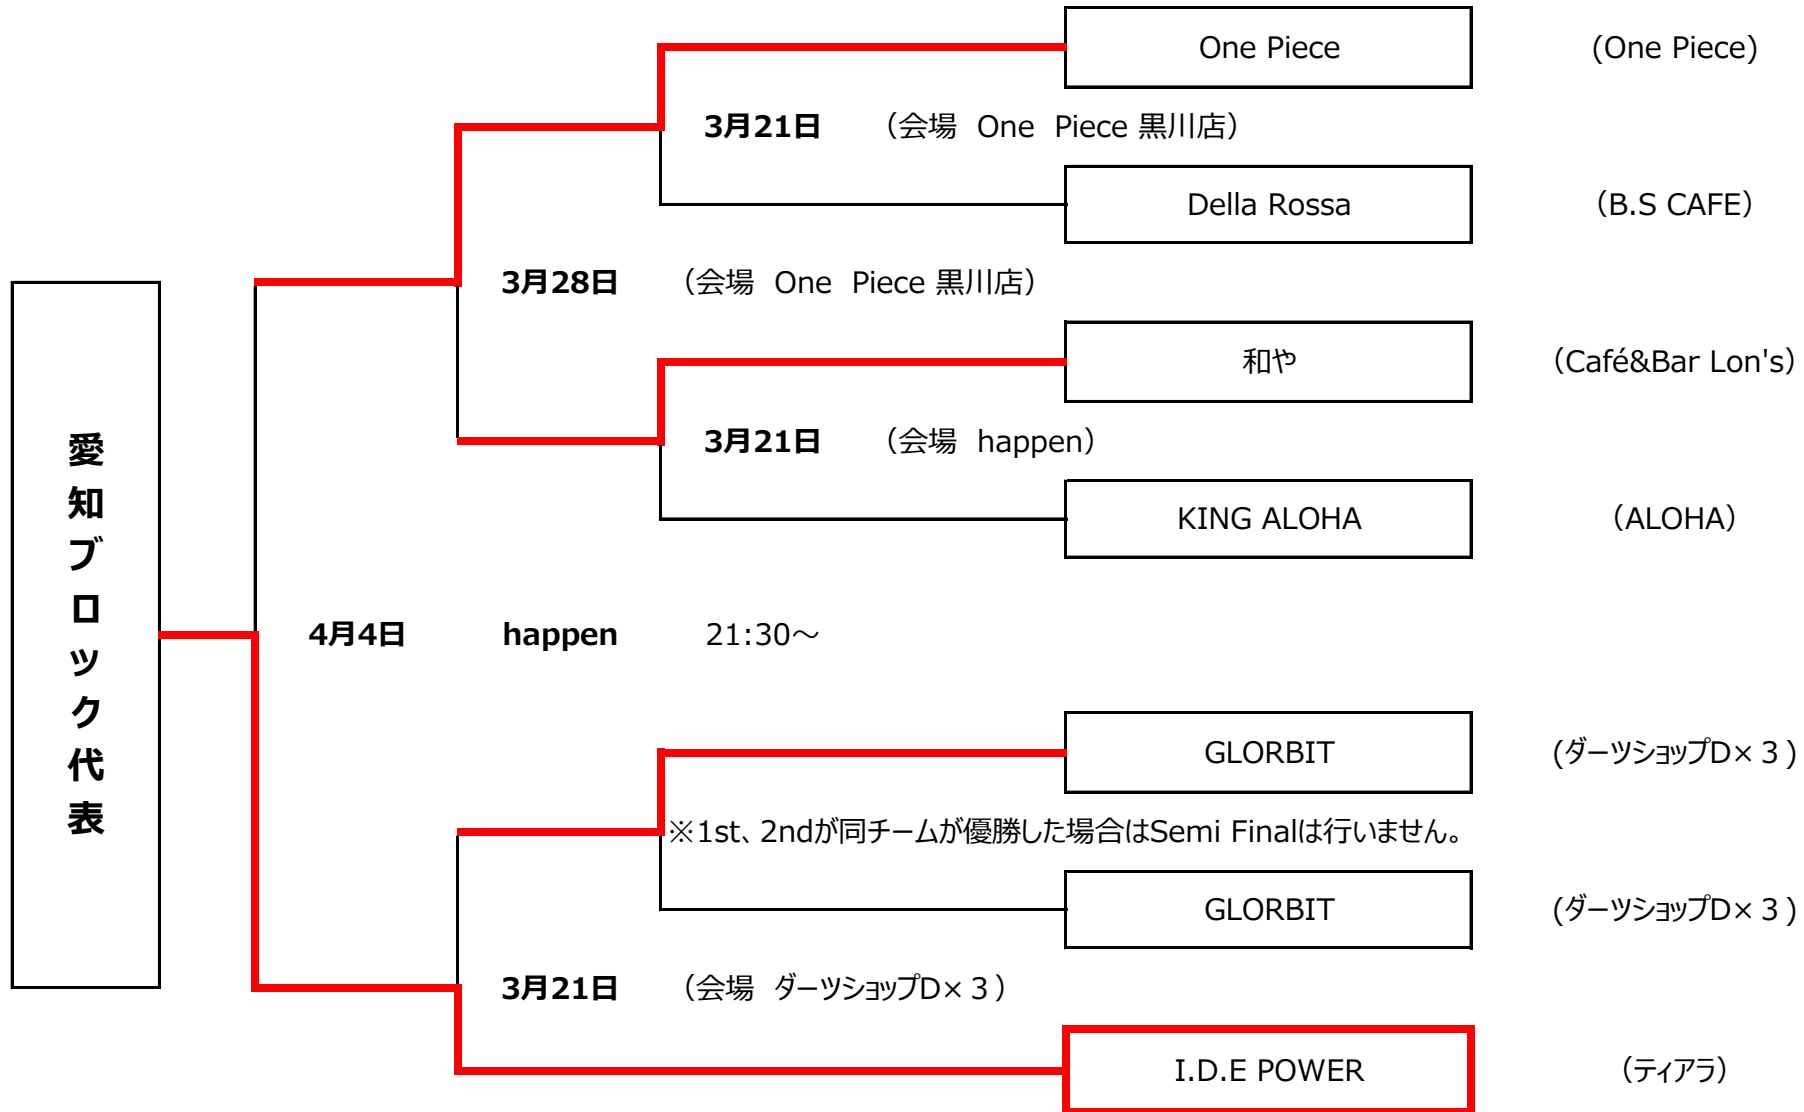

愛知ブロック プレイオフ

名古屋エリア

三河エリア